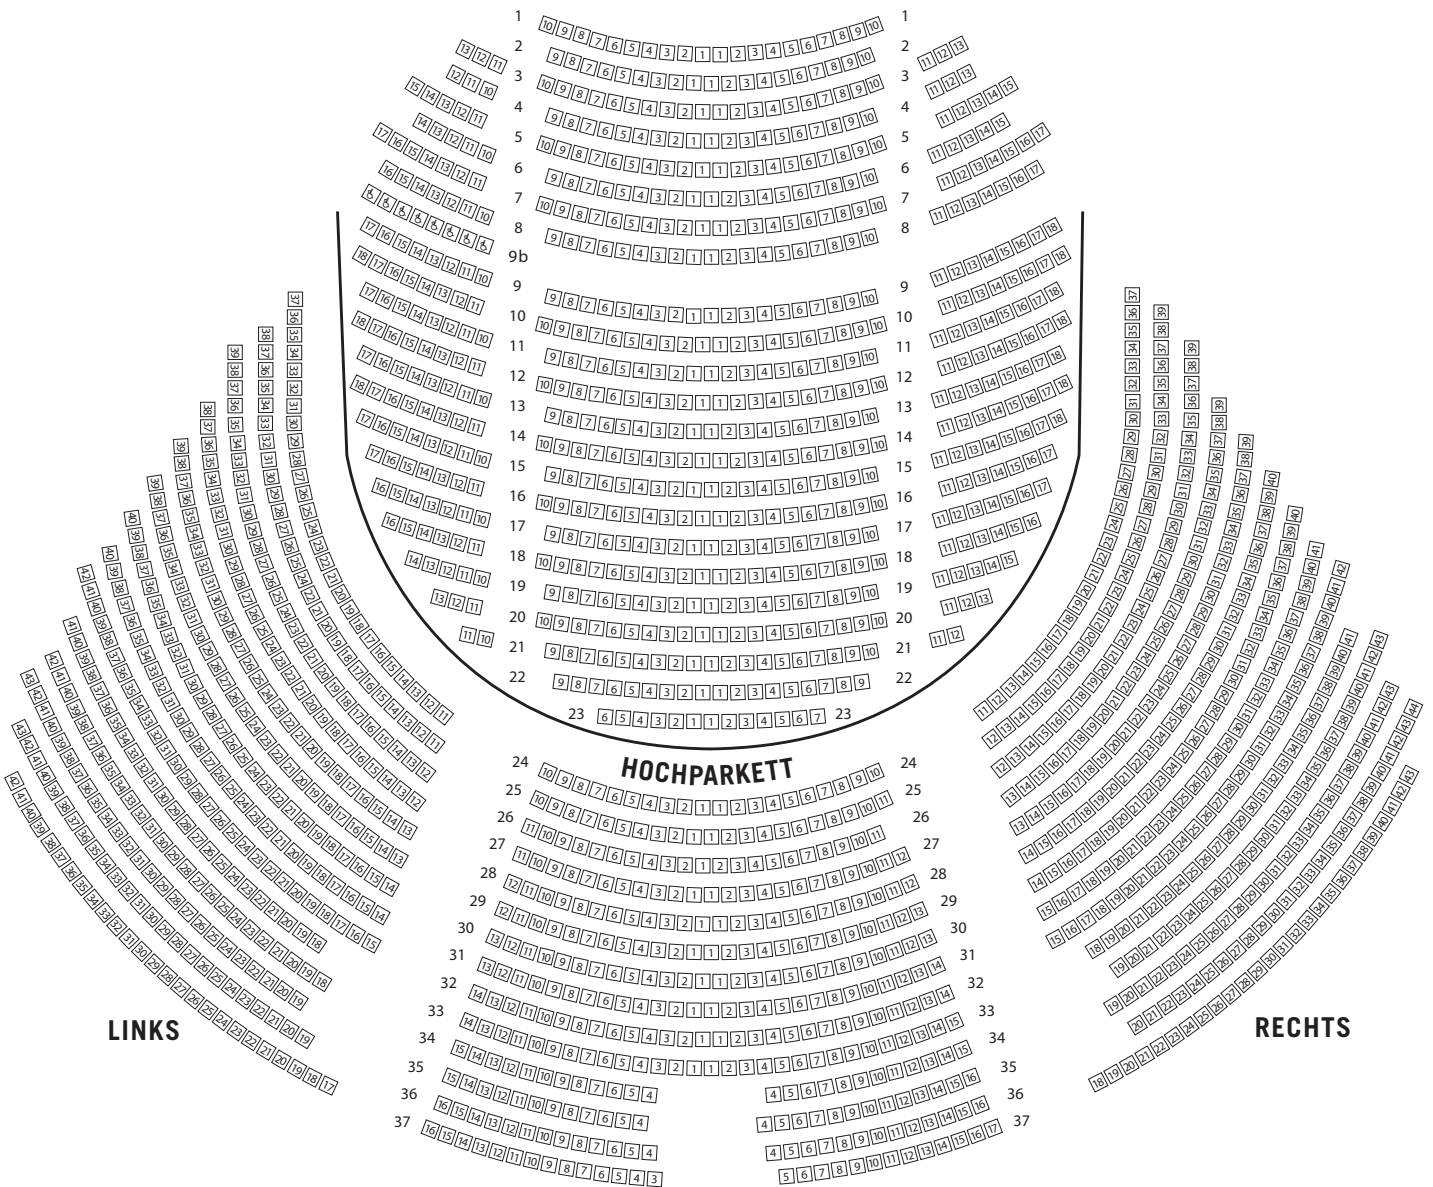

METRONOM | theater

DAS THEATER AM CENTRO

BÜHNE

LINKS

PARKETT

RECHTS

LINKS

LINKS MITTE

RECHTS MITTE

RECHTS

Metronom Theater · CentrO Oberhausen · Musikweg 1 · 46047 Oberhausen

www.stage-entertainment.de

EINTHEATER VON STAGE ENTERTAINMENT

Schematischer Saalplan

WICKED – DIE HEXEN VON OZ Metronom Theater CentrO Oberhausen