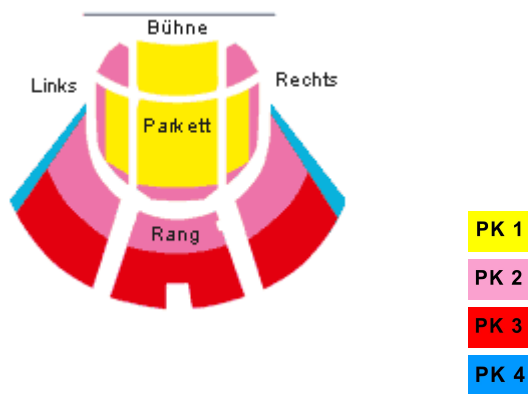

METRONOM | theater

DAS THEATER AM CENTRO

BÜHNE

LINKS

PARKETT

RECHTS

LINKS

LINKS MITTE

RECHTS MITTE

RECHTS

Metronom Theater · CentrO Oberhausen · Musikweg 1 · 46047 Oberhausen

www.stage-entertainment.de

EINTHEATER VON STAGE ENTERTAINMENT

Schematischer Saalplan

WICKED – DIE HEXEN VON OZ Metronom Theater CentrO Oberhausen