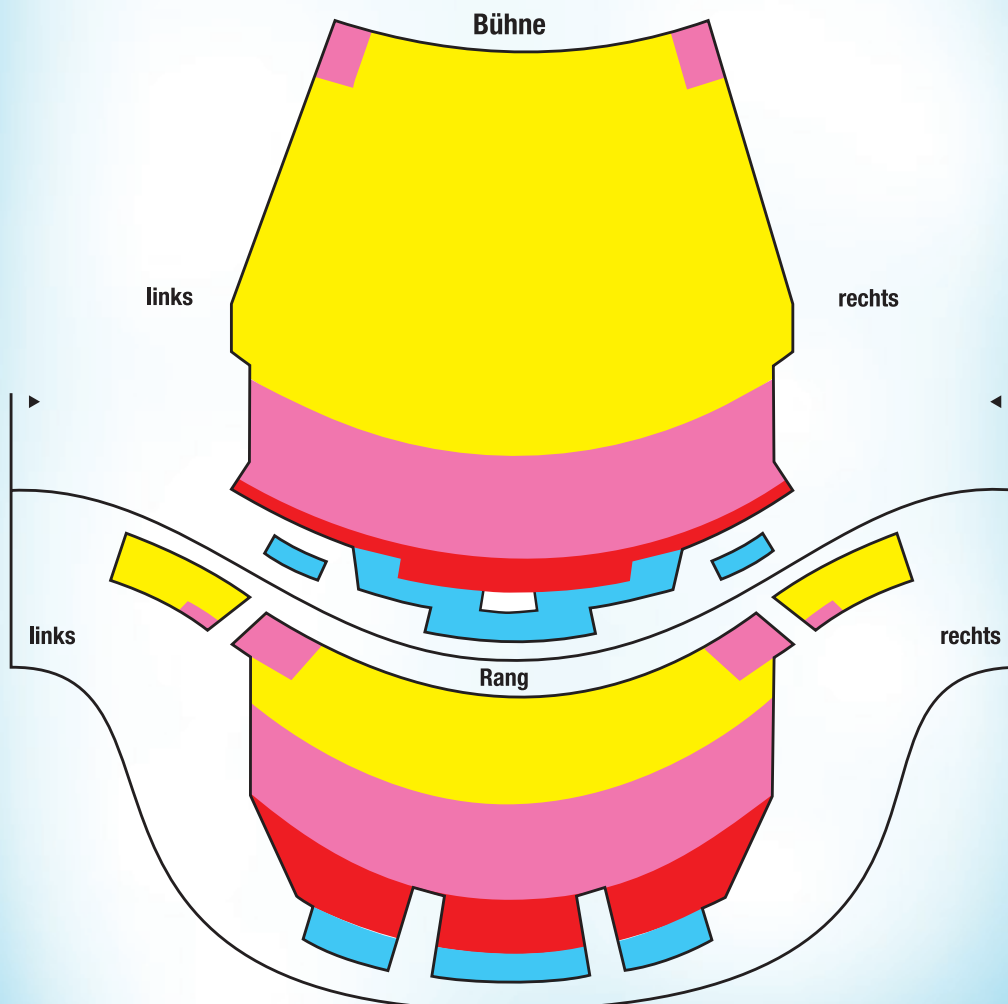

Sister Act

Ein himmlisches Musical-Vergnügen

Detaillierter Saalplan

Sister Act

Ein himmlisches Musical-Vergnügen

Schematischer Saalplan

Bitte beachten Sie, dass es sich bei der Abbildung nicht um eine verbindliche Darstellung der Preiskategorien handelt und dass diese je nach Vorstellung unterschiedlich aufgeteilt werden können. STAGE ENTERTAINMENT behält sich jederzeit Änderungen der Preiskategorien vor.

Preislisten und Werbemittel zu allen Musicals und Shows von STAGE ENTERTAINMENT finden Sie im Vertriebs-Servicecenter unter www.stage-vertrieb.de

PK 1
PK 2
PK 3
PK 4