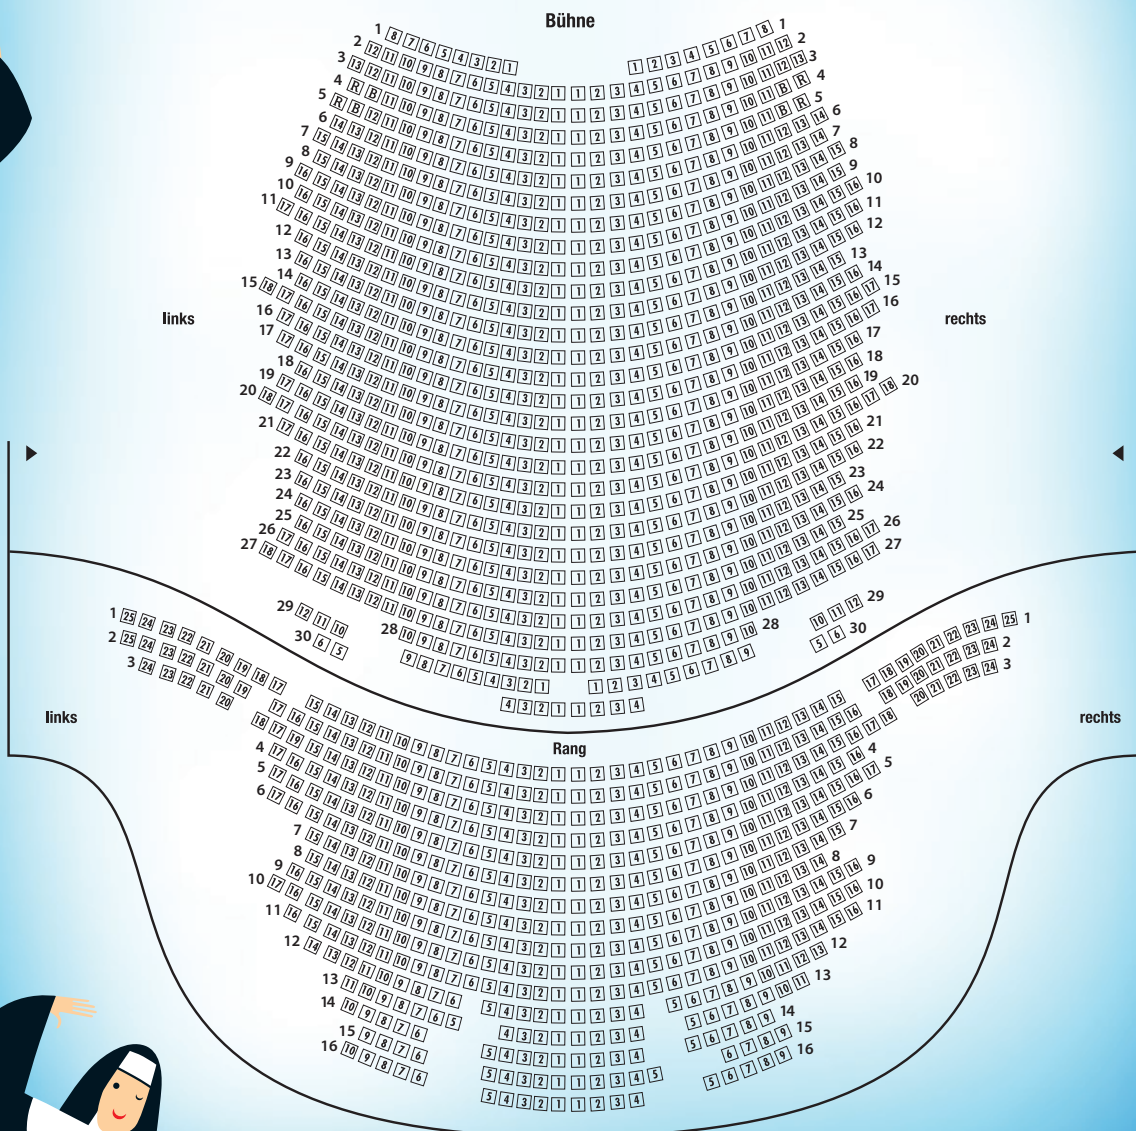

Sister Act

Ein himmlisches Musical-Vergnügen

Detaillierter Saalplan

Sister Act

Ein himmlisches Musical-Vergnügen

Schematischer Saalplan

Bitte beachten Sie, dass es sich bei der Abbildung nicht um eine verbindliche Darstellung der Preiskategorien handelt und dass diese je nach Vorstellung unterschiedlich aufgeteilt werden können. STAGE ENTERTAINMENT behält sich jederzeit Änderungen der Preiskategorien vor.

Preislisten und Werbemittel zu allen Musicals und Shows von STAGE ENTERTAINMENT finden Sie im Vertriebs-Servicecenter unter www.stage-vertrieb.de

PK 1
PK 2
PK 3
PK 4