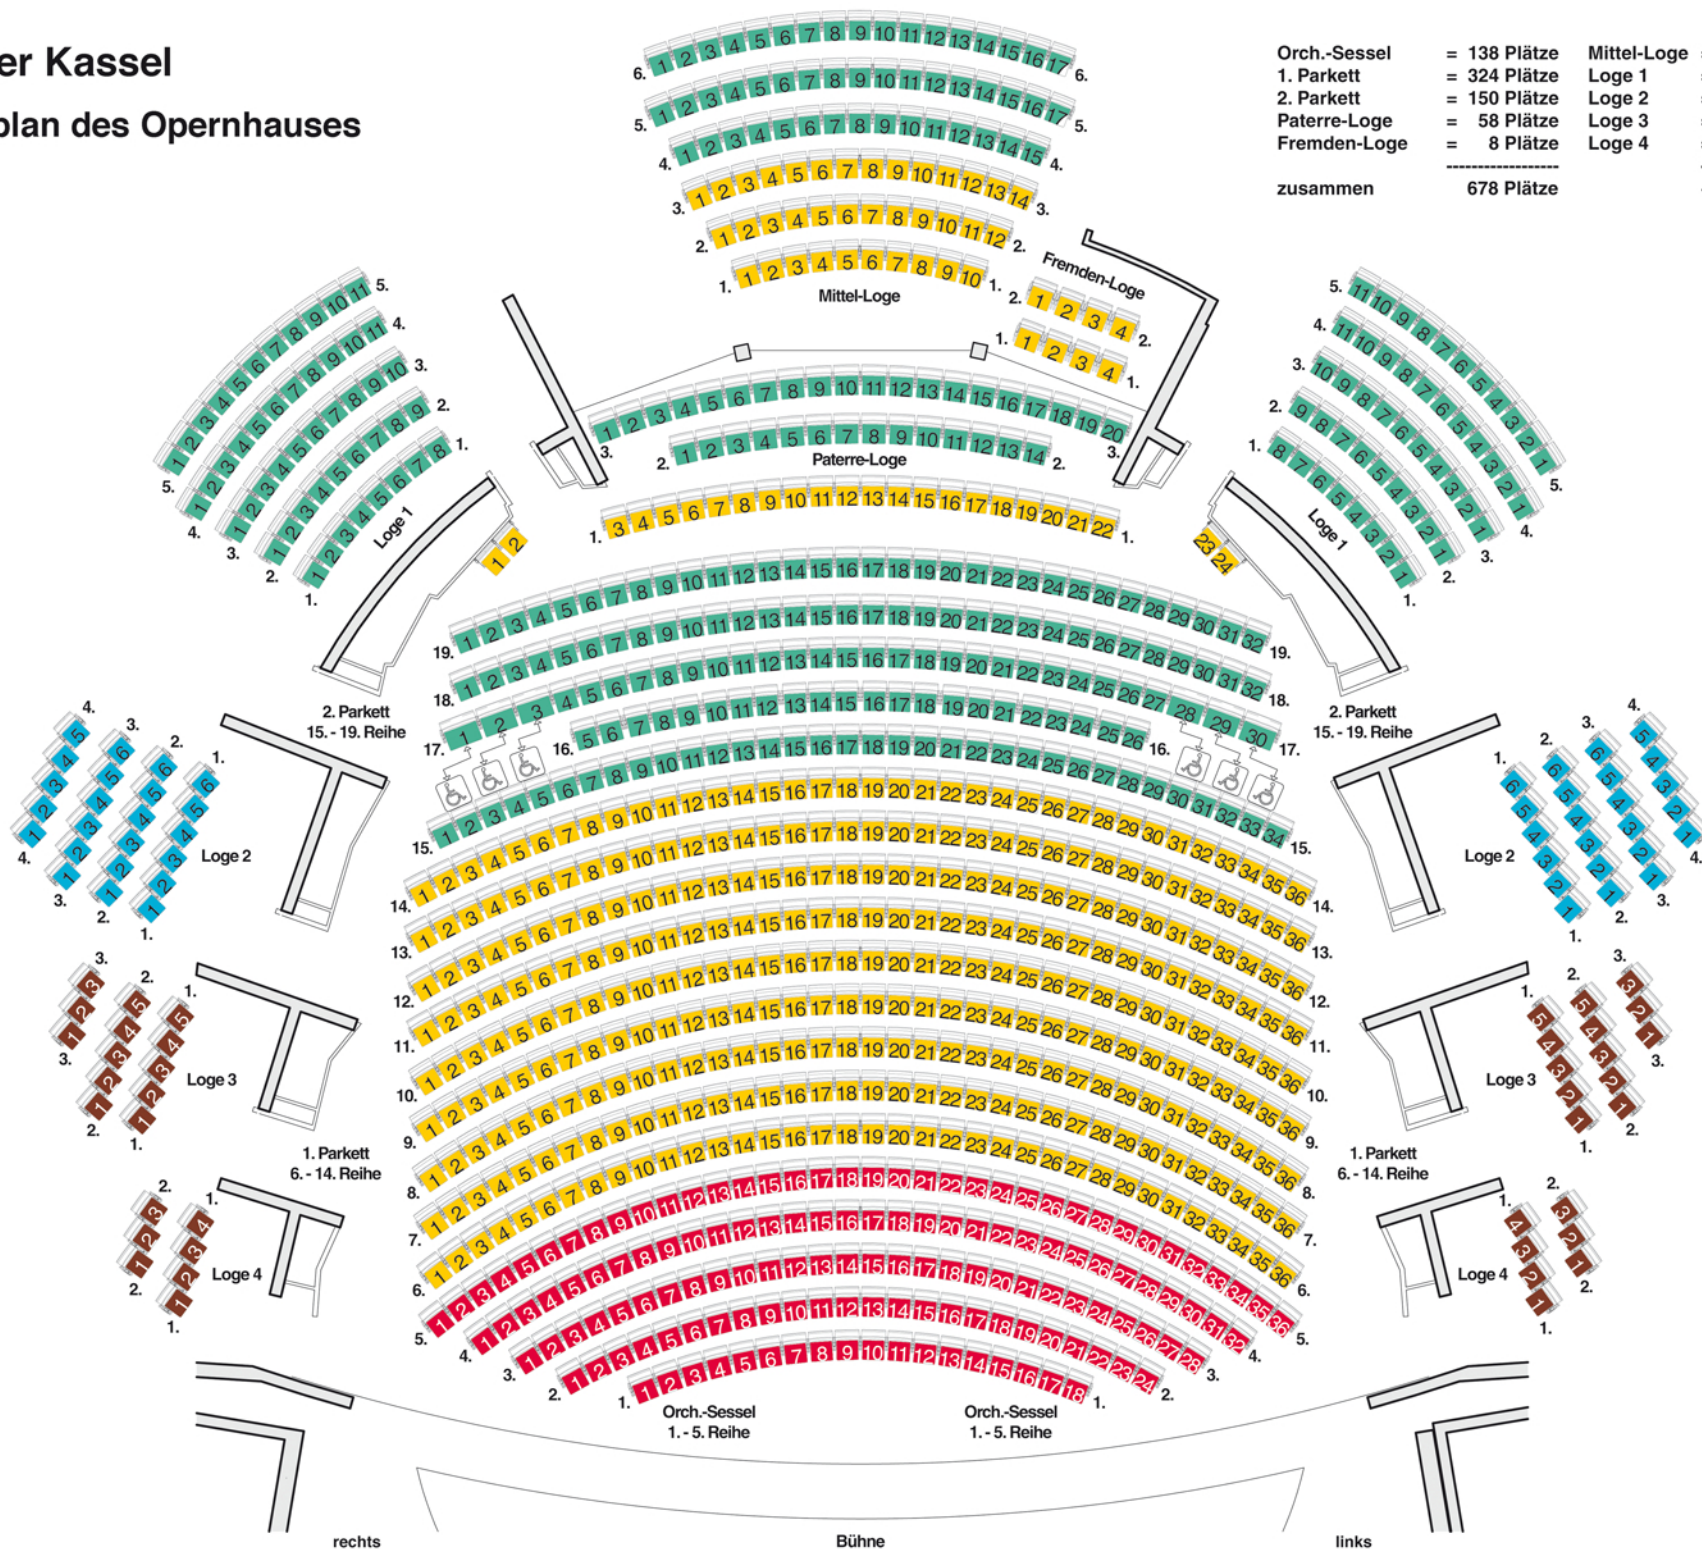

Staatstheater Kassel

Bestuhlungsplan des Opernhauses

| | | | |
|-----------------|-------------------|----------------------------------|-------------|
| Orch.-Sessel | = 138 Plätze | Mittel-Loge | = 85 Plätze |
| 1. Parkett | = 324 Plätze | Loge 1 | = 98 Plätze |
| 2. Parkett | = 150 Plätze | Loge 2 | = 46 Plätze |
| Paterre-Loge | = 58 Plätze | Loge 3 | = 26 Plätze |
| Fremden-Loge | = 8 Plätze | Loge 4 | = 14 Plätze |
| <hr/> | | <hr/> | |
| zusammen | 678 Plätze | + 269 Plätze = 947 Plätze | |